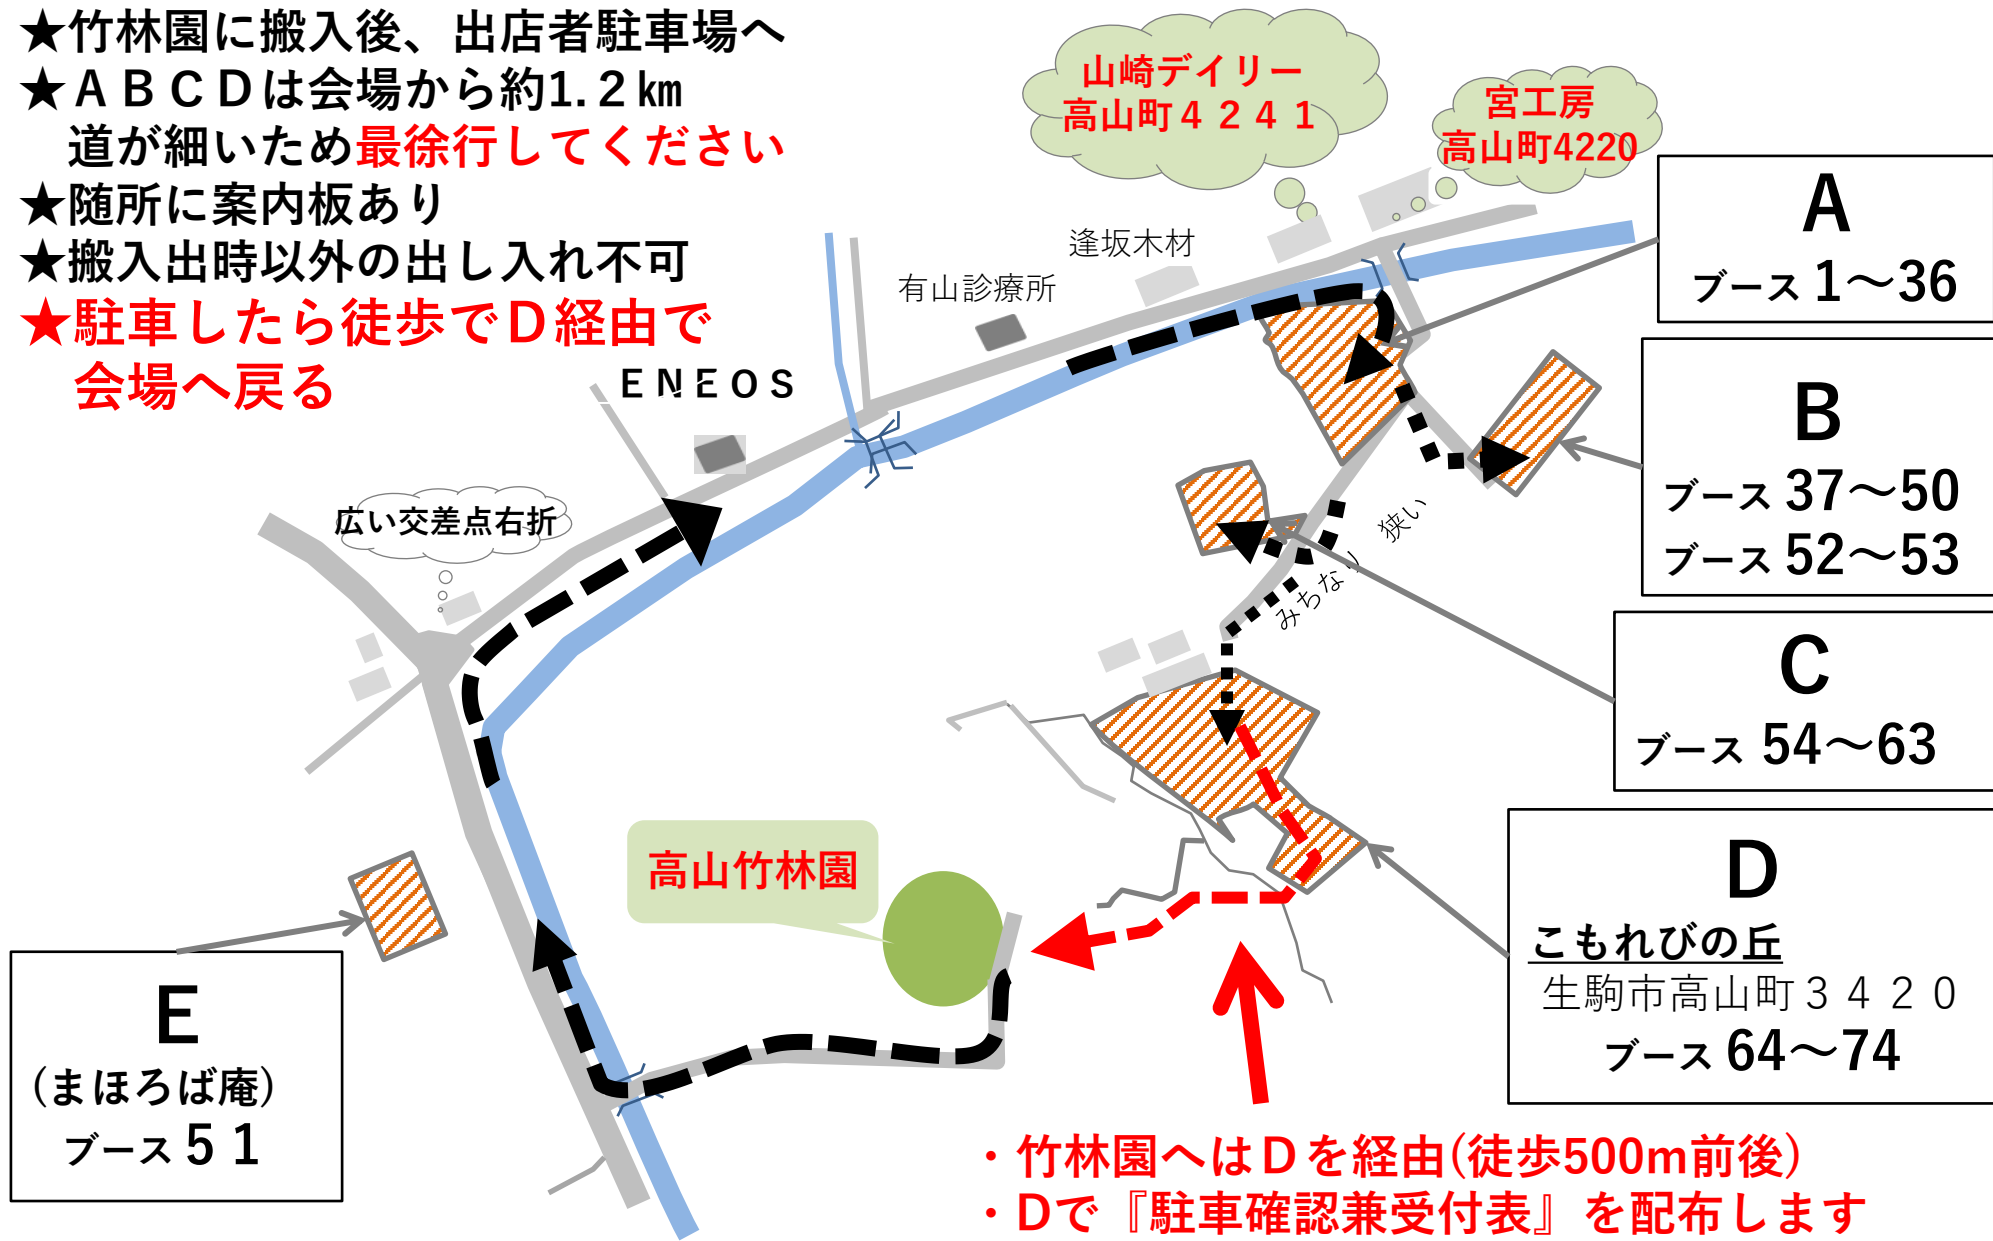

- ★竹林園に搬入後、出店者駐車場へ
- ★A B C Dは会場から約1.2 km  
道が細いため**最徐行**してください
- ★随所に案内板あり
- ★搬入出時以外の出し入れ不可
- ★**駐車したら徒歩でD経由で会場へ戻る**

- ・竹林園へはDを経由(徒歩500m前後)
- ・Dで『駐車確認兼受付表』を配布します